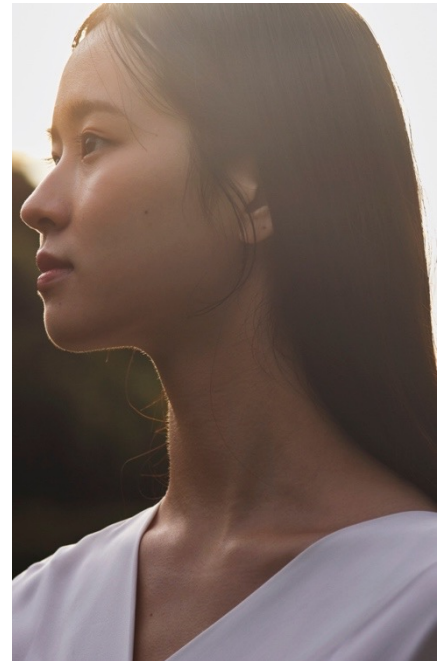

栞那

Kanna / 2003.10.3

Height.170cm

Shoes.23.5cm

●特技
バレエ

●WORKS

- ・ピオスタイルnemohamo、ブランドブック
- ・ラブチャーサイトモデル
- ・じゃらん
- ・福岡マラソン2023 番組宣伝動画

Cover Girl Entertainment