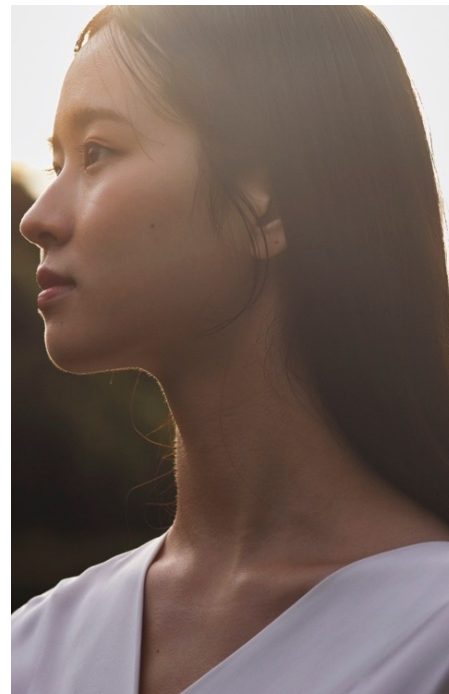

Cover Girl Entertainment

092-716-0555 cge@covergirl-ent.jp

株式会社CGE 〒810-0022 福岡市中央区薬院1-6-5-3F