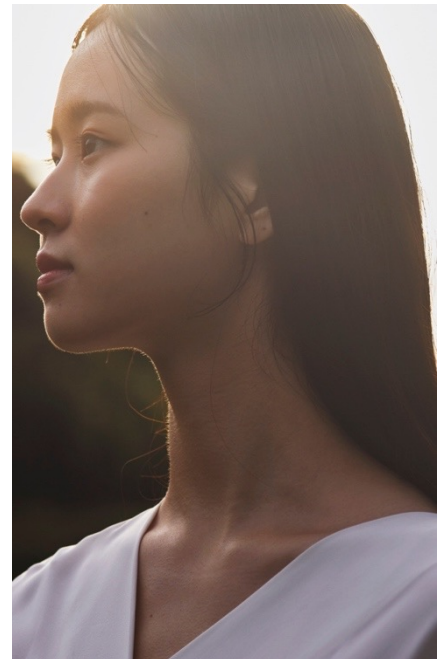

Cover Girl Entertainment

092-716-0555 cge@covergirl-ent.jp 株式会社CGE 〒810-0022 福岡市中央区薬院1-6-5-3F