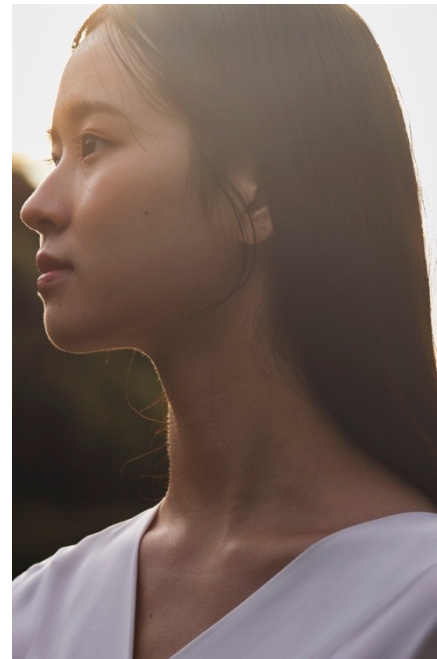

栞那

Kanna / 2003.10.3

Height.170cm

Shoes.23.5cm

●特技
バレエ

●WORKS

- ・ピオスタイルnemohamo、ブランドブック
- ・ラブチャーサイトモデル
- ・じゃらん
- ・福岡マラソン2023 番組宣伝動画
- ・西日本看護医療大学CM / HP
- ・西日本シティ銀行CM「銀行は、人だ。」

Cover Girl Entertainment