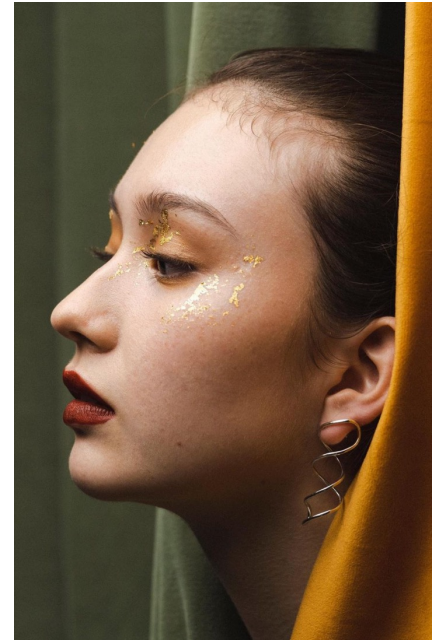

エリーサ Elisa / 2006/8/20

Height.167cm

Bast.84cm

West.63cm

Hip.88cm

Shoes.24.5cm

●趣味・特技
・ゴルフ、歌

●WORKS
・ILFアクセサリーモデル
・フォトスタジオBIB
・SWITCH×LazyCinderella 2024
Wedding Collection