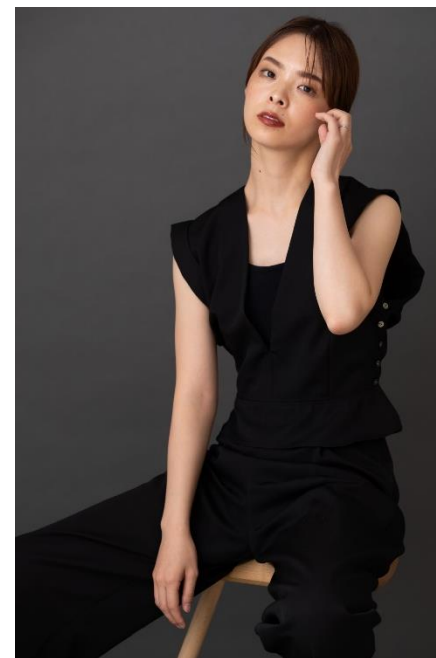

美咲

Misaki / 1993. 5 .28

Height.162cm

●趣味 特技
・旅行・料理

Bust.77cm

Waist.65cm

Hip.88cm

Shoes.23.5cm