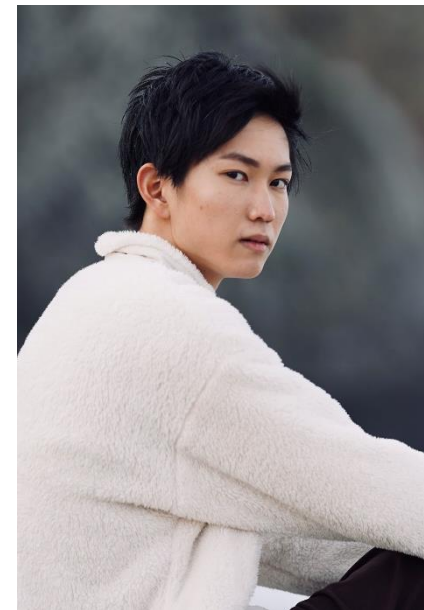

江田 壮之介 Sonosuke Eda / 2003/12/27

Height.178cm

●趣味 特技  
・水泳

Bust.78cm

●WORKS

Waist.67cm

Hip.85cm

Shoes.26.5cm