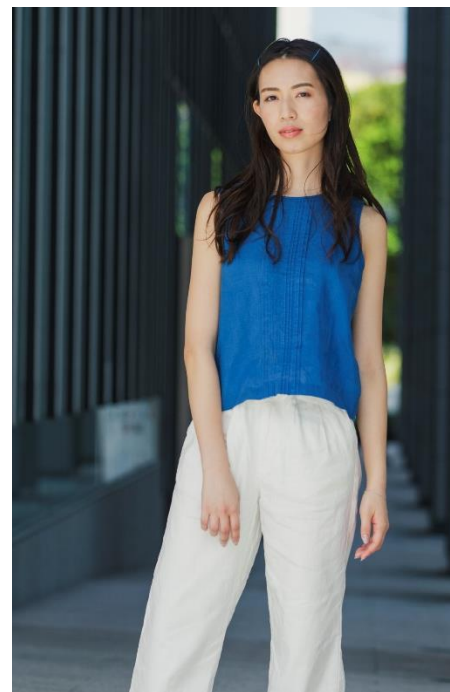

株式会社CGE 〒810-0022 福岡市中央区薬院1-6-5-3F 092-716-0555

Cover Girl Entertainment
092-716-0555 cge@covergirl-ent.jp