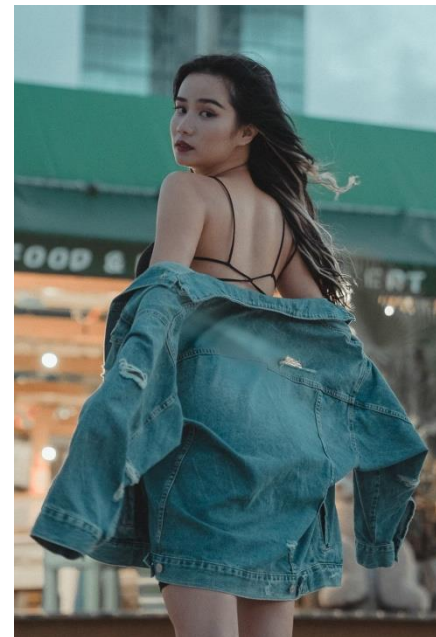

株式会社CGE 〒810-0022 福岡市中央区薬院1-6-5-3F 092-716-0555

Cover Girl Entertainment
092-716-0555 cge@covergirl-ent.jp